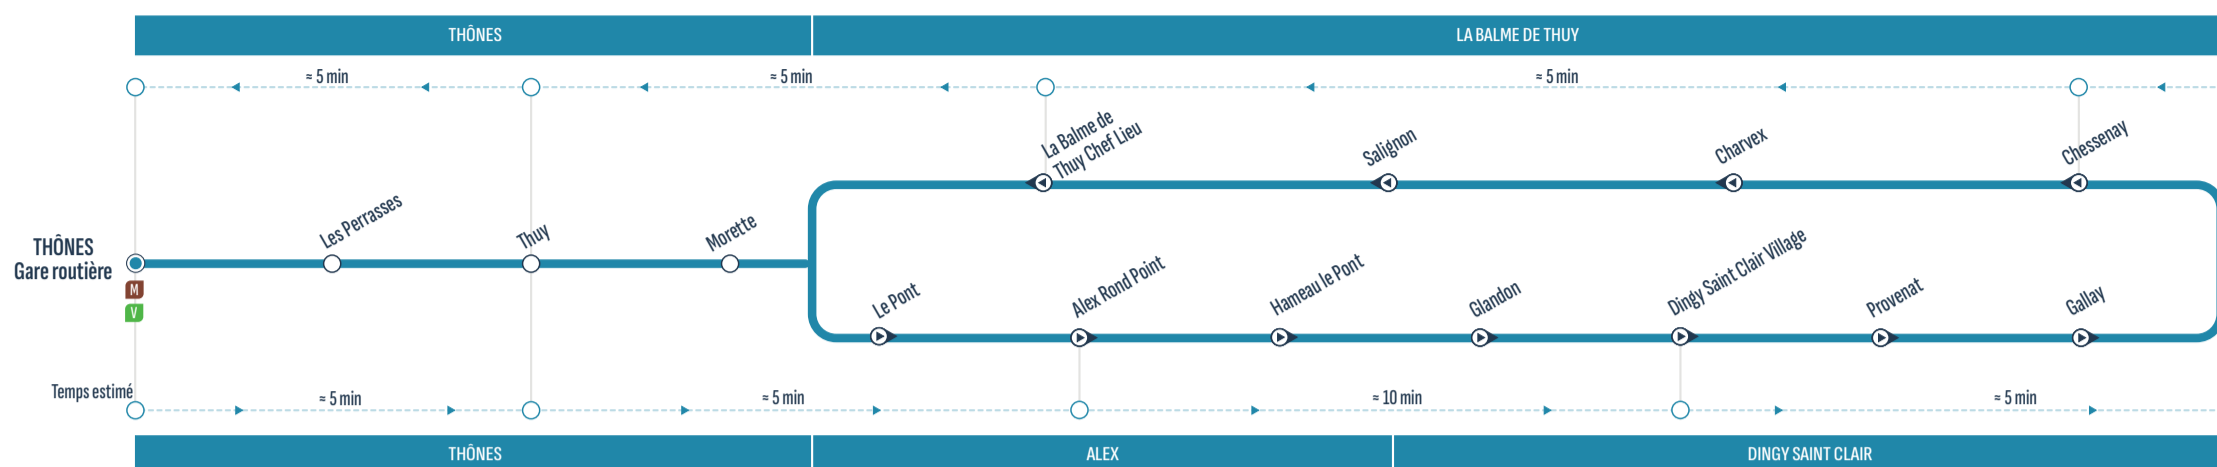

BOUCLE

Uniquement le mercredi - samedi - dimanche /

Sens de circulation /

Correspondances /

Arrêt desservi dans un seul sens /

THÔNES - Gare Routière	9:20	11:00	14:45	16:10
THÔNES - Les Perasses	9:23	11:03	14:48	16:13
THÔNES - Thuy	9:25	11:05	14:50	16:15
THÔNES - Morette	9:27	11:07	14:52	16:17
ALEX - Le Pont	9:30	11:10	14:55	16:20
ALEX - Rond point	9:30	11:10	14:55	16:20
ALEX - Hameau le Pont	9:35	11:15	15:00	16:25
DINGY SAINT CLAIR - Glandon	9:38	11:18	15:03	16:28
DINGY SAINT CLAIR - Village	9:40	11:20	15:05	16:30
DINGY SAINT CLAIR - Provenat	9:42	11:22	15:07	16:32
DINGY SAINT CLAIR - Gallay	9:43	11:23	15:08	16:33
DINGY SAINT CLAIR - Chessenay	9:45	11:25	15:10	16:35
LA BALME DE THY - Charvex	9:46	11:26	15:11	16:36
LA BALME DE THY - Salignon	9:48	11:28	15:13	16:38
LA BALME DE THY - Chef lieu	9:50	11:30	15:15	16:40
THÔNES - Morette	9:53	11:33	15:18	16:43
THÔNES - Thuy	9:55	11:35	15:20	16:45
THÔNES - Les Perasses	9:57	11:37	15:22	16:47
THÔNES - Gare Routière	10:00	11:40	15:25	16:50