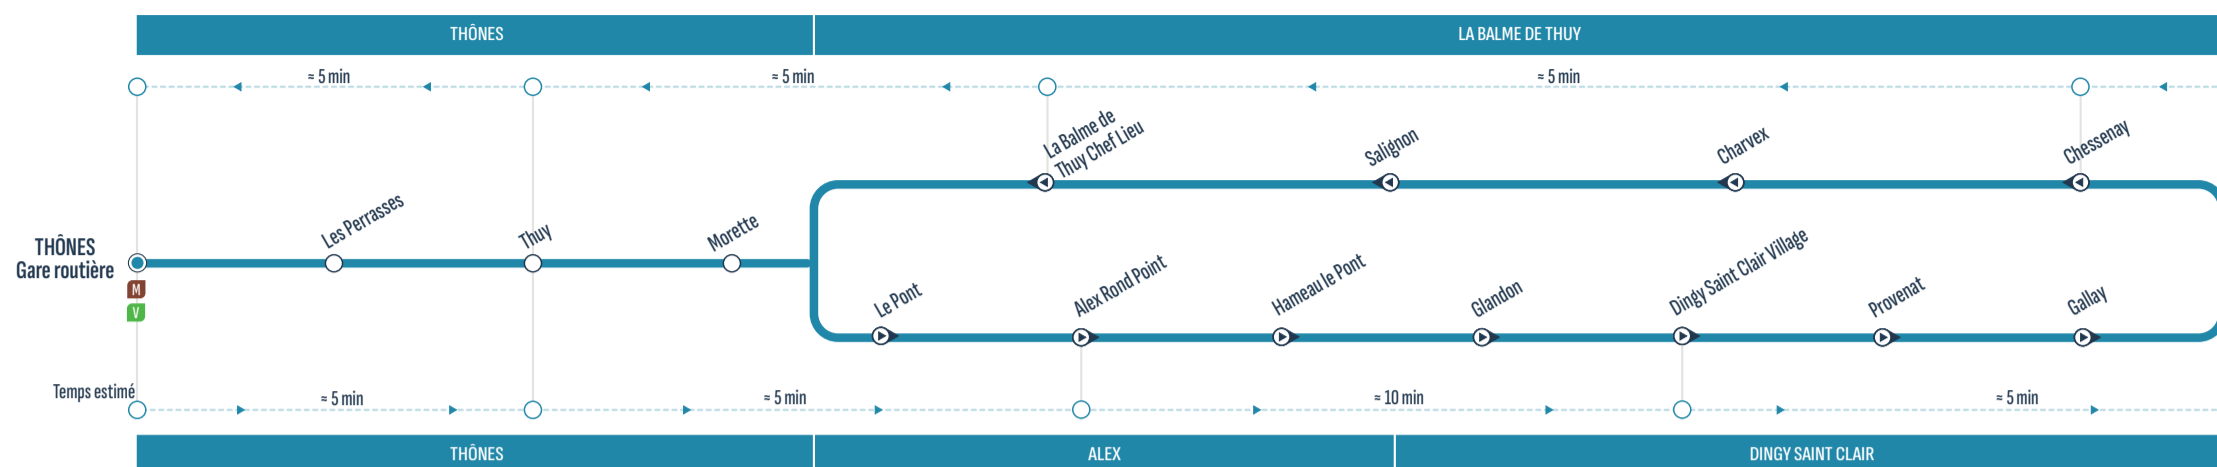

BOUCLE

Sens de circulation /

Correspondances /

Arrêt desservi dans un seul sens /

THÔNES - Gare Routière	9:20	11:00	14:45	16:10
THÔNES - Les Perasses	9:23	11:03	14:48	16:13
THÔNES - Tuy	9:25	11:05	14:50	16:15
THÔNES - Morette	9:27	11:07	14:52	16:17
ALEX - Le Pont	9:30	11:10	14:55	16:20
ALEX - Rond point	9:30	11:10	14:55	16:20
ALEX - Hameau le Pont	9:35	11:15	15:00	16:25
DINGY SAINT CLAIR - Glandon	9:38	11:18	15:03	16:28
DINGY SAINT CLAIR - Village	9:40	11:20	15:05	16:30
DINGY SAINT CLAIR - Provenat	9:42	11:22	15:07	16:32
DINGY SAINT CLAIR - Gallay	9:43	11:23	15:08	16:33
DINGY SAINT CLAIR - Chessenay	9:45	11:25	15:10	16:35
LA BALME DE THY - Charvex	9:46	11:26	15:11	16:36
LA BALME DE THY - Salignon	9:48	11:28	15:13	16:38
LA BALME DE THY - Chef lieu	9:50	11:30	15:15	16:40
THÔNES - Morette	9:53	11:33	15:18	16:43
THÔNES - Tuy	9:55	11:35	15:20	16:45
THÔNES - Les Perasses	9:57	11:37	15:22	16:47
THÔNES - Gare Routière	10:00	11:40	15:25	16:50