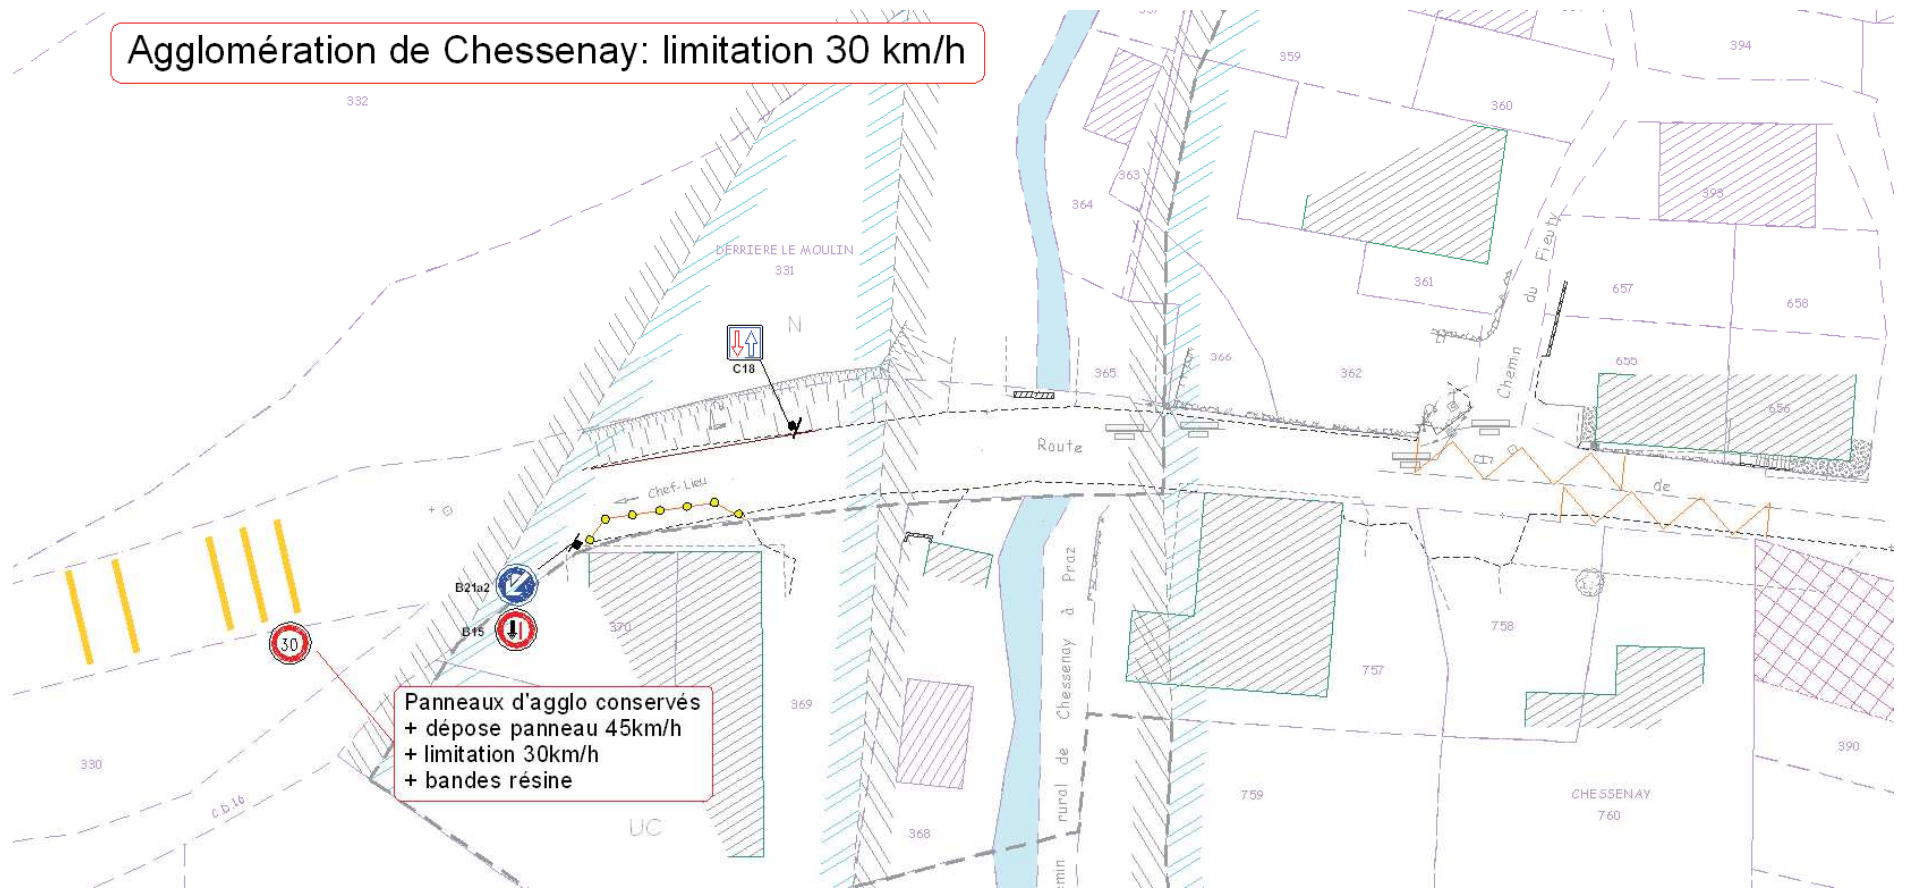

# Aménagement

Agglomération de Chessenay: limitation 30 km/h

Panneaux d'agglomération conservés  
+ dépose panneau 45km/h  
+ limitation 30km/h  
+ bandes résine